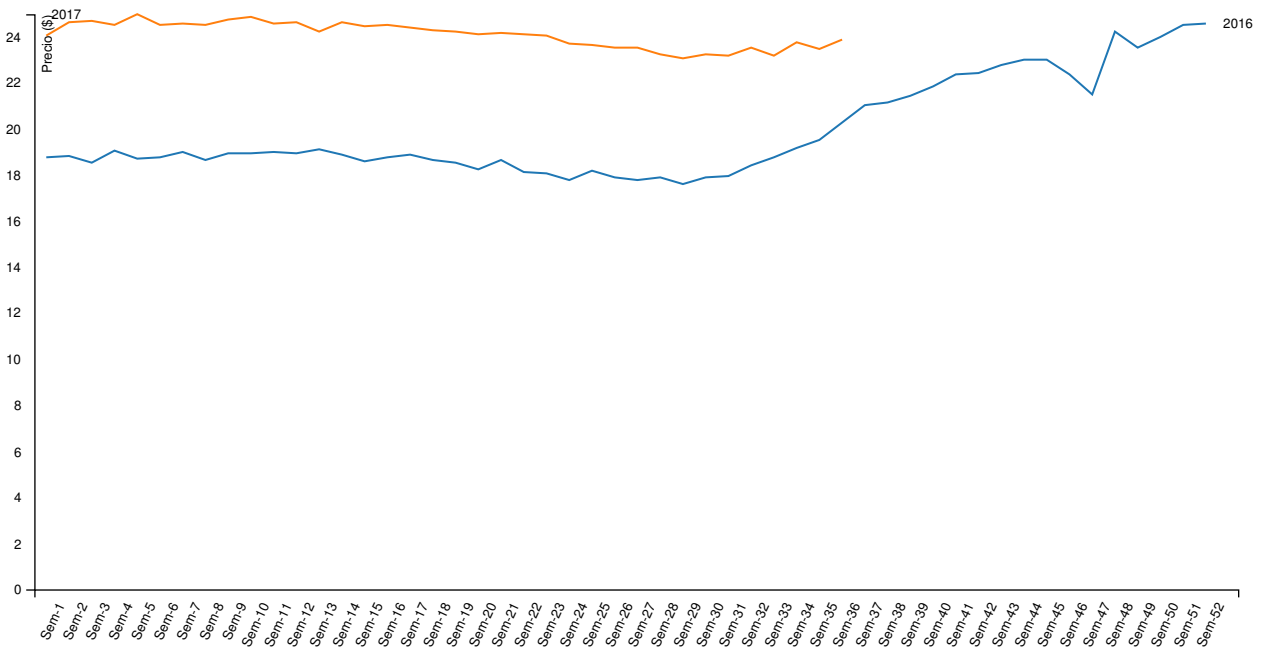

Evolución semanal de las cabezas evaluadas para la categoría "Capón general"

SISTEMA INFORMATIVO DE PRECIOS PORCINOS

Publicación semanal

Semana 36/2017

Evolución semanal de precios máximos para la categoría "Capón general"